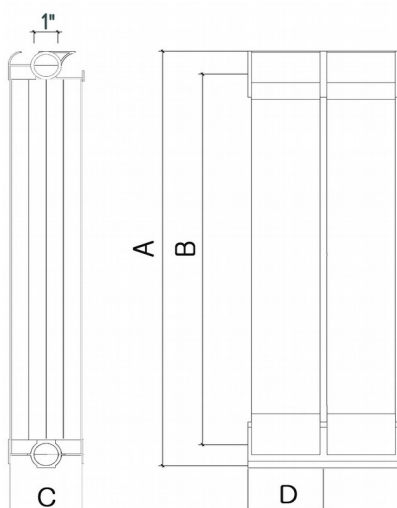

Vanessa 600 Anthrazit

Seitenanschluss

Technische Daten

- Seitenanschluss
- Wasser/Segment: 0,28L
- Gewicht/Segment: 1,22kg
- Arbeitstemperatur: bis zu 95°C
- Wärmeleistung 1 Segment 75/65/20° 123 W
- Wärmeleistung 1 Segment 65/55/20° 91 W
- Wärmeleistung 1 Segment 55/45/20° 62 W
- max. zulässiger Betriebsdruck 16 bar
- Farbe Anthrazit

Maße

- Bauhöhe: 639mm
- Tiefe: 97mm
- Nabenabstand: 600mm

Ihre Vorteile bei Alukalradiators

- inklusive Anschlussset
- 200 Monate Garantie

A Bauhöhe (mm)	B Nabenabstand (mm)	C Tiefe (mm)	D Breite (mm)
639	600	97	80

Leistung $\Delta T=30$ WATT	Leistung $\Delta T=40$ WATT	Leistung $\Delta T=50$ WATT
55/45/20° 62 W	65/55/20° 91 W	75/65/20° 123 W

Vanessa 600 AZ

Vanessa 600 AZ + Seitenabdeckung

Vanessa 600 AZ + Seitenabdeckung