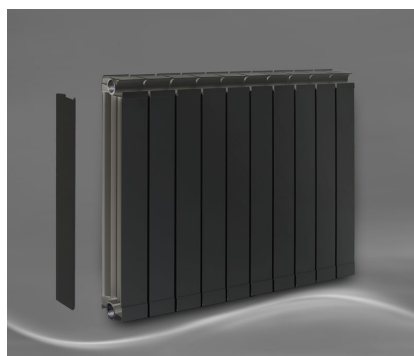

Vanessa 600 Anthrazit

Seitenanschluss

Technische Daten

- Seitenanschluss
- Wasser/Segment: 0,28L
- Gewicht/Segment: 1,22kg
- Arbeitstemperatur: bis zu 95°C
- Wärmeleistung 1 Segment 75/65/20° 123 W
- Wärmeleistung 1 Segment 65/55/20° 91 W
- Wärmeleistung 1 Segment 55/45/20° 62 W
- max. zulässiger Betriebsdruck 16 bar
- Farbe Anthrazit

Maße

- Bauhöhe: 639mm
- Tiefe: 97mm
- Nabenabstand: 600mm

Ihre Vorteile bei Alukalradiators

- inklusive Anschlussset
- 200 Monate Garantie

A Bauhöhe (mm)	B Nabenabstand (mm)	C Tiefe (mm)	D Breite (mm)
639	600	97	80

Leistung $\Delta T=30$ WATT	Leistung $\Delta T=40$ WATT	Leistung $\Delta T=50$ WATT
55/45/20° 62 W	65/55/20° 91 W	75/65/20° 123 W

Vanessa 600 AZ

Vanessa 600 AZ + Seitenabdeckung

Vanessa 600 AZ + Seitenabdeckung