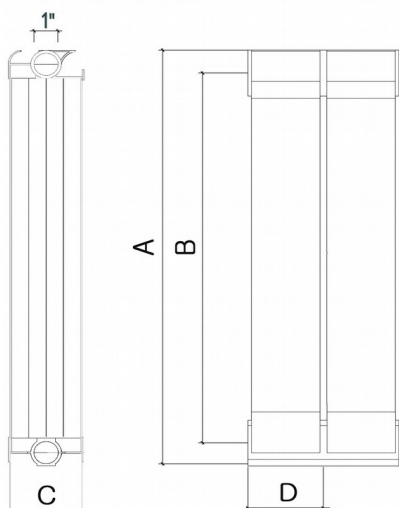

Vanessa 1800 Anthrazit

Seitenanschluss

Technische Daten

- Seitenanschluss
- Wasser/Segment: 0,64L
- Gewicht/Segment: 3,06kg
- Arbeitstemperatur: bis zu 95°C
- Wärmeleistung 1 Segment 75/65/20° 293 W
- Wärmeleistung 1 Segment 65/55/20° 215 W
- Wärmeleistung 1 Segment 55/45/20° 145 W
- max. zulässiger Betriebsdruck 16 bar
- Farbe Anthrazit

Maße

- Bauhöhe: 1839mm
- Tiefe: 97mm
- Nabenabstand: 1800mm

Ihre Vorteile bei Alukalradiators

- inklusive Anschlussset
- 200 Monate Garantie

A Bauhöhe (mm)	B Nabenabstand (mm)	C Tiefe (mm)	D Breite (mm)
1839	1800	97	80

Leistung $\Delta T=30$ WATT	Leistung $\Delta T=40$ WATT	Leistung $\Delta T=50$ WATT
55/45/20° 145 W	65/55/20° 215 W	75/65/20° 293 W

Vanessa 1800 AZ

Vanessa 1800 AZ + Seitenabdeckung

Vanessa 1800 AZ + Seitenabdeckung