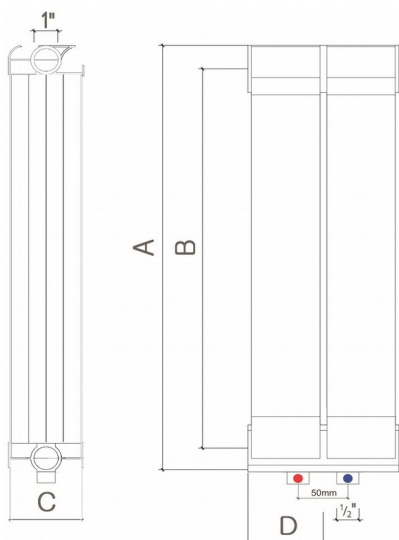

Vanessa 1400 V2 Rechts

Anthrazit

Ventilanschluss

Technische Daten

- Ventilanschluss Rechts
- Wasser/Segment: 0,52L
- Gewicht/Segment: 2,48kg
- Arbeitstemperatur: bis zu 95°C
- Wärmeleistung 1 Segment 75/65/20° 240(W)
- Wärmeleistung 1 Segment 65/55/20° 177(W)
- Wärmeleistung 1 Segment 55/45/20° 120(W)
- max. zulässiger Betriebsdruck 16 bar
- Farbe Anthrazit

Maße

- Bauhöhe: 1439mm
- Tiefe: 97mm

Ihre Vorteile bei Alukalradiators

- inklusive Anschlussset
- 200 Monate Garantie

A Bauhöhe (mm)	B Nabenabstand (mm)	C Tiefe (mm)	D Breite (mm)
1439	1400	97	80

Leistung $\Delta T=30$ WATT	Leistung $\Delta T=40$ WATT	Leistung $\Delta T=50$ WATT
55/45/20° 120 W	65/55/20° 177 W	75/65/20° 240 W