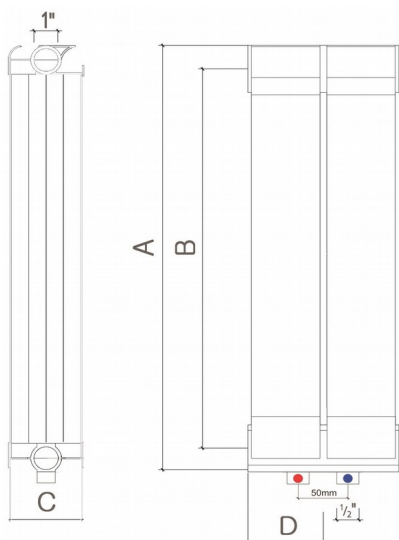

### Ventilanschluss

#### Technische Daten

- Ventilanschluss Mitte
- Wasser/Segment: 0,52L
- Gewicht/Segment: 2,48kg
- Arbeitstemperatur: bis zu 95°C
- Wärmeleistung 1 Segment 75/65/20° 240(W)
- Wärmeleistung 1 Segment 65/55/20° 177(W)
- Wärmeleistung 1 Segment 55/45/20° 120(W)
- max. zulässiger Betriebsdruck 16 bar
- Farbe Anthrazit

#### Maße

- Bauhöhe: 1439mm
- Tiefe: 97mm

#### Ihre Vorteile bei Alukalradiators

- inklusive Anschlussset
- 200 Monate Garantie

A Bauhöhe (mm)	B Nabenabstand (mm)	C Tiefe (mm)	D Breite (mm)
1439	1400	97	80

Leistung $\Delta T=30$ WATT	Leistung $\Delta T=40$ WATT	Leistung $\Delta T=50$ WATT
55/45/20° 120 W	65/55/20° 177 W	75/65/20° 240 W