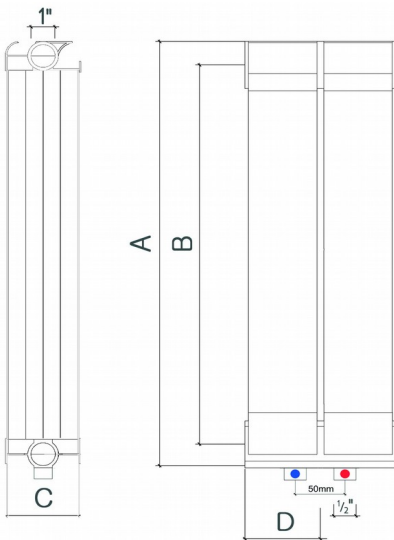

Vanessa 1400 V2 Links

Anthrazit

Ventilanschluss

Technische Daten

- Ventilanschluss Links
- Wasser/Segment: 0,52L
- Gewicht/Segment: 2,48kg
- Arbeitstemperatur: bis zu 95°C
- Wärmeleistung 1 Segment 75/65/20° 240(W)
- Wärmeleistung 1 Segment 65/55/20° 177(W)
- Wärmeleistung 1 Segment 55/45/20° 120(W)
- max. zulässiger Betriebsdruck 16 bar
- Farbe Anthrazit

Maße

- Bauhöhe: 1439mm
- Tiefe: 97mm

Ihre Vorteile bei Alukalradiators

- inklusive Anschlussset
- 200 Monate Garantie

A Bauhöhe (mm)	B Nabenabstand (mm)	C Tiefe (mm)	D Breite (mm)
1439	1400	97	80

Leistung $\Delta T=30$ WATT	Leistung $\Delta T=40$ WATT	Leistung $\Delta T=50$ WATT
55/45/20° 120 W	65/55/20° 177 W	75/65/20° 240 W