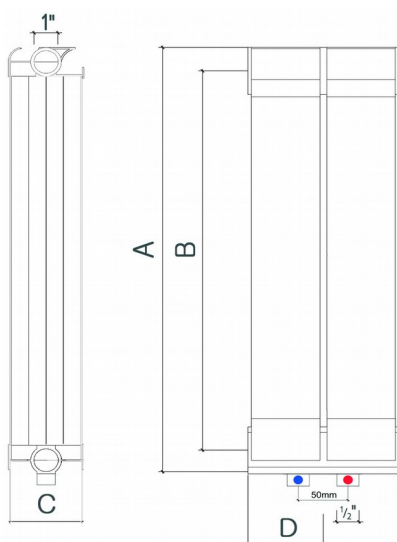

Vanessa 1400 V1 Links

Anthrazit

Ventilanschluss

Technische Daten

- Ventilanschluss Links
- Wasser/Segment: 0,52L
- Gewicht/Segment: 2,48kg
- Arbeitstemperatur: bis zu 95°C
- Wärmeleistung 1 Segment 75/65/20° 240(W)
- Wärmeleistung 1 Segment 65/55/20° 177(W)
- Wärmeleistung 1 Segment 55/45/20° 120(W)
- max. zulässiger Betriebsdruck 16 bar
- Farbe Anthrazit

Maße

- Bauhöhe: 1439mm
- Tiefe: 97mm

Ihre Vorteile bei Alukalradiators

- inklusive Anschlussset
- 200 Monate Garantie

| A Bauhöhe (mm) | B Nabenabstand (mm) | C Tiefe (mm) | D Breite (mm) |
|-------------------|------------------------|-----------------|------------------|
| 1439 | 1400 | 97 | 80 |

| Leistung $\Delta T=30$ WATT | Leistung $\Delta T=40$ WATT | Leistung $\Delta T=50$ WATT |
|--------------------------------|--------------------------------|--------------------------------|
| 55/45/20° 120 W | 65/55/20° 177 W | 75/65/20° 240 W |