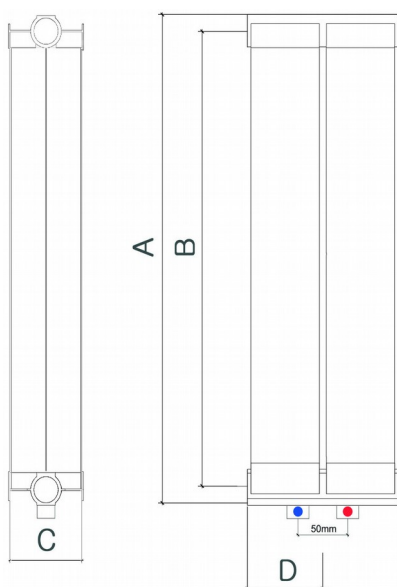

Max 2000 V2 Links

Ventilanschluss

Technische Daten

- Ventilanschluss Links
- Wasser/Segment: 0,70L
- Gewicht/Segment: 2,8kg
- Arbeitstemperatur: bis zu 95°C
- Wärmeleistung 1 Segment 75/65/20° 301(W)
- Wärmeleistung 1 Segment 65/55/20° 223(W)
- Wärmeleistung 1 Segment 55/45/20° 152(W)
- max. zulässiger Betriebsdruck 16 bar
- Farbe Weiß (RAL 9010)

Maße

- Bauhöhe: 2039mm
- Tiefe: 97mm

Ihre Vorteile bei Alukalradiators

- inklusive Anschlussset
- 200 Monate Garantie

A Bauhöhe (mm)	B Nabenabstand (mm)	C Tiefe (mm)	D Breite (mm)
2039	2000	97	80

Leistung $\Delta T=30$ WATT	Leistung $\Delta T=40$ WATT	Leistung $\Delta T=50$ WATT
55/45/20° 152 W	65/55/20° 223 W	75/65/20° 301 W

Max 2000

Max 2000 + Seitenabdeckung

Max 2000 + Seitenabdeckung