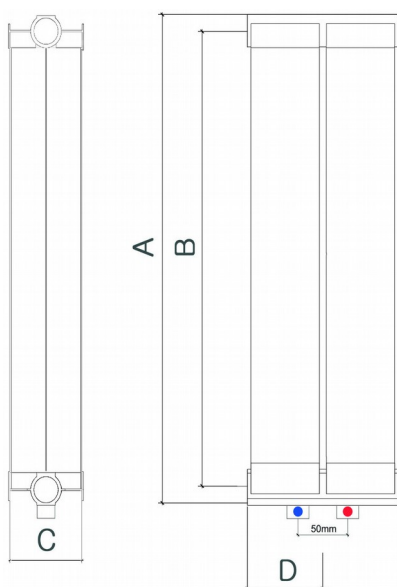

Max 1800 V2 Links

Ventilanschluss

Technische Daten

- Ventilanschluss Links
- Wasser/Segment: 0,64L
- Gewicht/Segment: 2,48kg
- Arbeitstemperatur: bis zu 95°C
- Wärmeleistung 1 Segment 75/65/20° 277(W)
- Wärmeleistung 1 Segment 65/55/20° 206(W)
- Wärmeleistung 1 Segment 55/45/20° 141(W)
- max. zulässiger Betriebsdruck 16 bar
- Farbe Weiß (RAL 9010)

Maße

- Bauhöhe: 1839mm
- Tiefe: 97mm

Ihre Vorteile bei Alukalradiators

- inklusive Anschlussset
- 200 Monate Garantie

A Bauhöhe (mm)	B Nabenabstand (mm)	C Tiefe (mm)	D Breite (mm)
1839	1800	97	80

Leistung $\Delta T=30$ WATT	Leistung $\Delta T=40$ WATT	Leistung $\Delta T=50$ WATT
55/45/20° 141 W	65/55/20° 206 W	75/65/20° 277 W

Max 1800

Max 1800 + Seitenabdeckung

Max 1800 + Seitenabdeckung