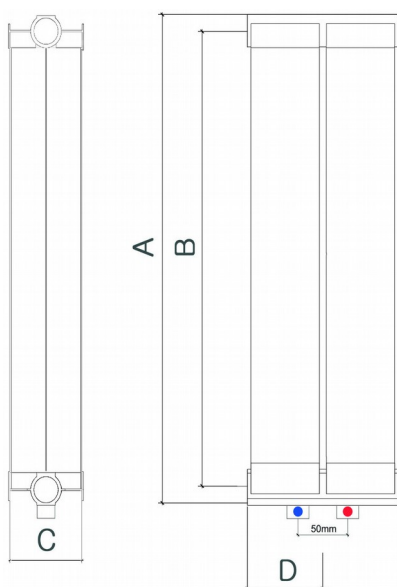

Max 1400 V2 Links

Ventilanschluss

Technische Daten

- Ventilanschluss Links
- Wasser/Segment: 0,52L
- Gewicht/Segment: 2,0kg
- Arbeitstemperatur: bis zu 95°C
- Wärmeleistung 1 Segment 75/65/20° 227(W)
- Wärmeleistung 1 Segment 65/55/20° 169(W)
- Wärmeleistung 1 Segment 55/45/20° 116(W)
- max. zulässiger Betriebsdruck 16 bar
- Farbe Weiß (RAL 9010)

Maße

- Bauhöhe: 1439mm
- Tiefe: 97mm

Ihre Vorteile bei Alukalradiators

- inklusive Anschlussset
- 200 Monate Garantie

A Bauhöhe (mm)	B Nabenabstand (mm)	C Tiefe (mm)	D Breite (mm)
1439	1400	97	80

Leistung $\Delta T=30$ WATT	Leistung $\Delta T=40$ WATT	Leistung $\Delta T=50$ WATT
55/45/20° 116 W	65/55/20° 169 W	75/65/20° 227 W