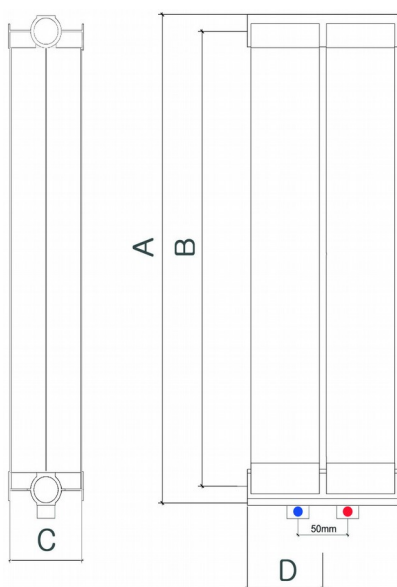

Max 1400 V1 Links

Ventilanschluss

Technische Daten

- Ventilanschluss Links
- Wasser/Segment: 0,52L
- Gewicht/Segment: 2,0kg
- Arbeitstemperatur: bis zu 95°C
- Wärmeleistung 1 Segment 75/65/20° 227(W)
- Wärmeleistung 1 Segment 65/55/20° 169(W)
- Wärmeleistung 1 Segment 55/45/20° 116(W)
- max. zulässiger Betriebsdruck 16 bar
- Farbe Weiß (RAL 9010)

Maße

- Bauhöhe: 1439mm
- Tiefe: 97mm

Ihre Vorteile bei Alukalradiators

- inklusive Anschlussset
- 200 Monate Garantie

A Bauhöhe (mm)	B Nabenabstand (mm)	C Tiefe (mm)	D Breite (mm)
1439	1400	97	80

Leistung $\Delta T=30$ WATT	Leistung $\Delta T=40$ WATT	Leistung $\Delta T=50$ WATT
55/45/20° 116 W	65/55/20° 169 W	75/65/20° 227 W

Max 1400

Max 1400 + Seitenabdeckung

Max 1400 + Seitenabdeckung