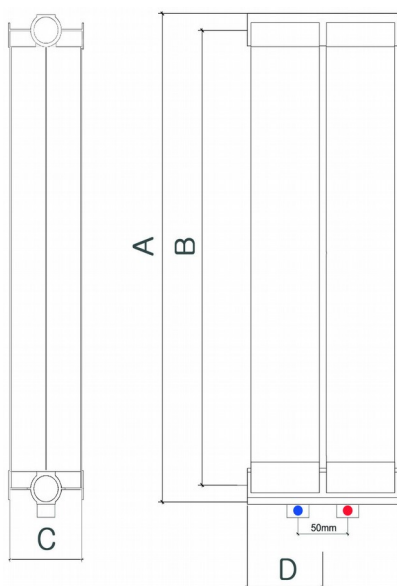

Max 1200 V1 Links

Ventilanschluss

Technische Daten

- Ventilanschluss Links
- Wasser/Segment: 0,46L
- Gewicht/Segment: 1,8kg
- Arbeitstemperatur: bis zu 95°C
- Wärmeleistung 1 Segment 75/65/20° 201(W)
- Wärmeleistung 1 Segment 65/55/20° 150(W)
- Wärmeleistung 1 Segment 55/45/20° 103(W)
- max. zulässiger Betriebsdruck 16 bar
- Farbe Weiß (RAL 9010)

Maße

- Bauhöhe: 1239mm
- Tiefe: 97mm

Ihre Vorteile bei Alukalradiators

- inklusive Anschlussset
- 200 Monate Garantie

A Bauhöhe (mm)	B Nabenabstand (mm)	C Tiefe (mm)	D Breite (mm)
1239	1200	97	80

Leistung $\Delta T=30$ WATT	Leistung $\Delta T=40$ WATT	Leistung $\Delta T=50$ WATT
55/45/20° 103 W	65/55/20° 150 W	75/65/20° 201 W

Max 1200

Max 1200 + Seitenabdeckung

Max 1200 + Seitenabdeckung